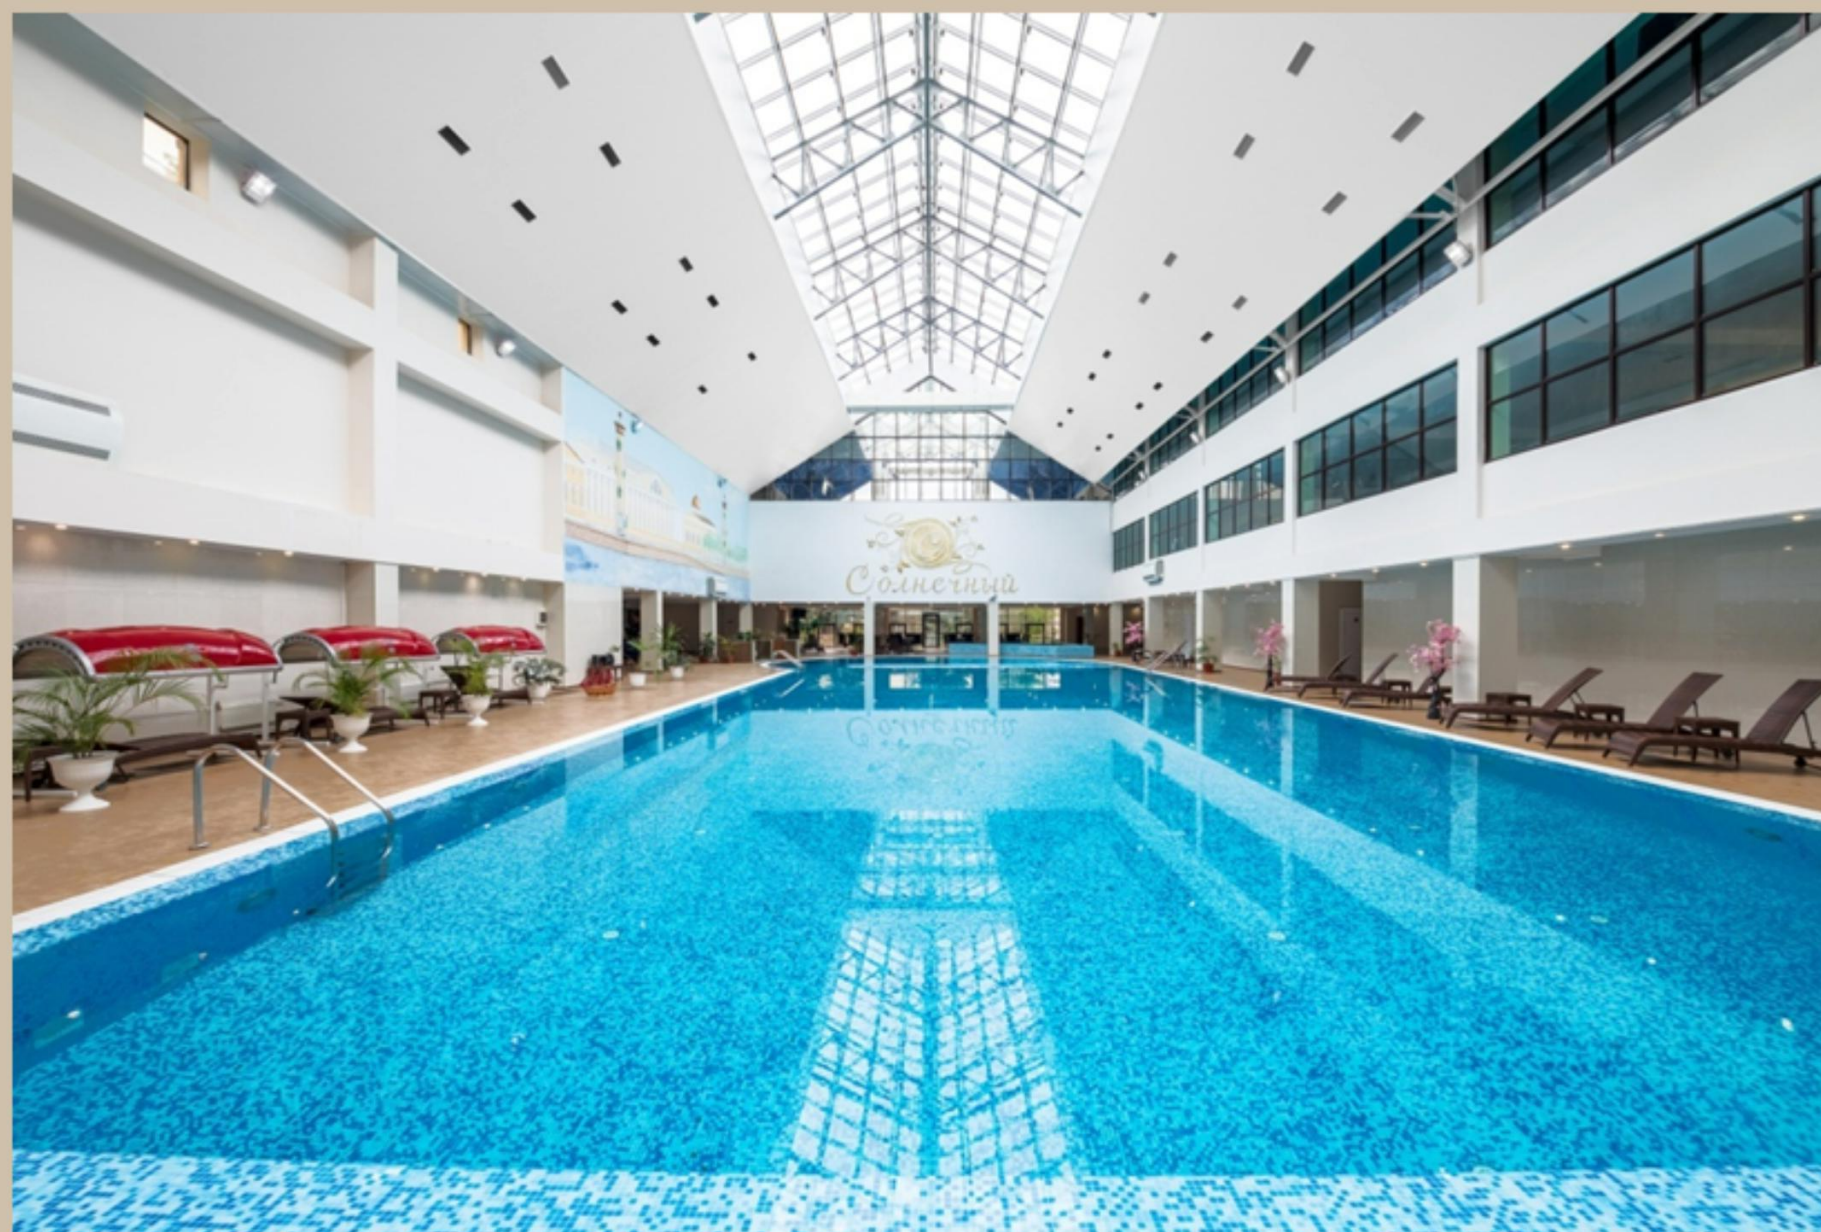

Основной бассейн имеет длину 25 и ширину 13 метров, что позволяет использовать его для заплывов на дальние дистанции.

<https://www.san-solnechniy.com/leisure/basseyn>